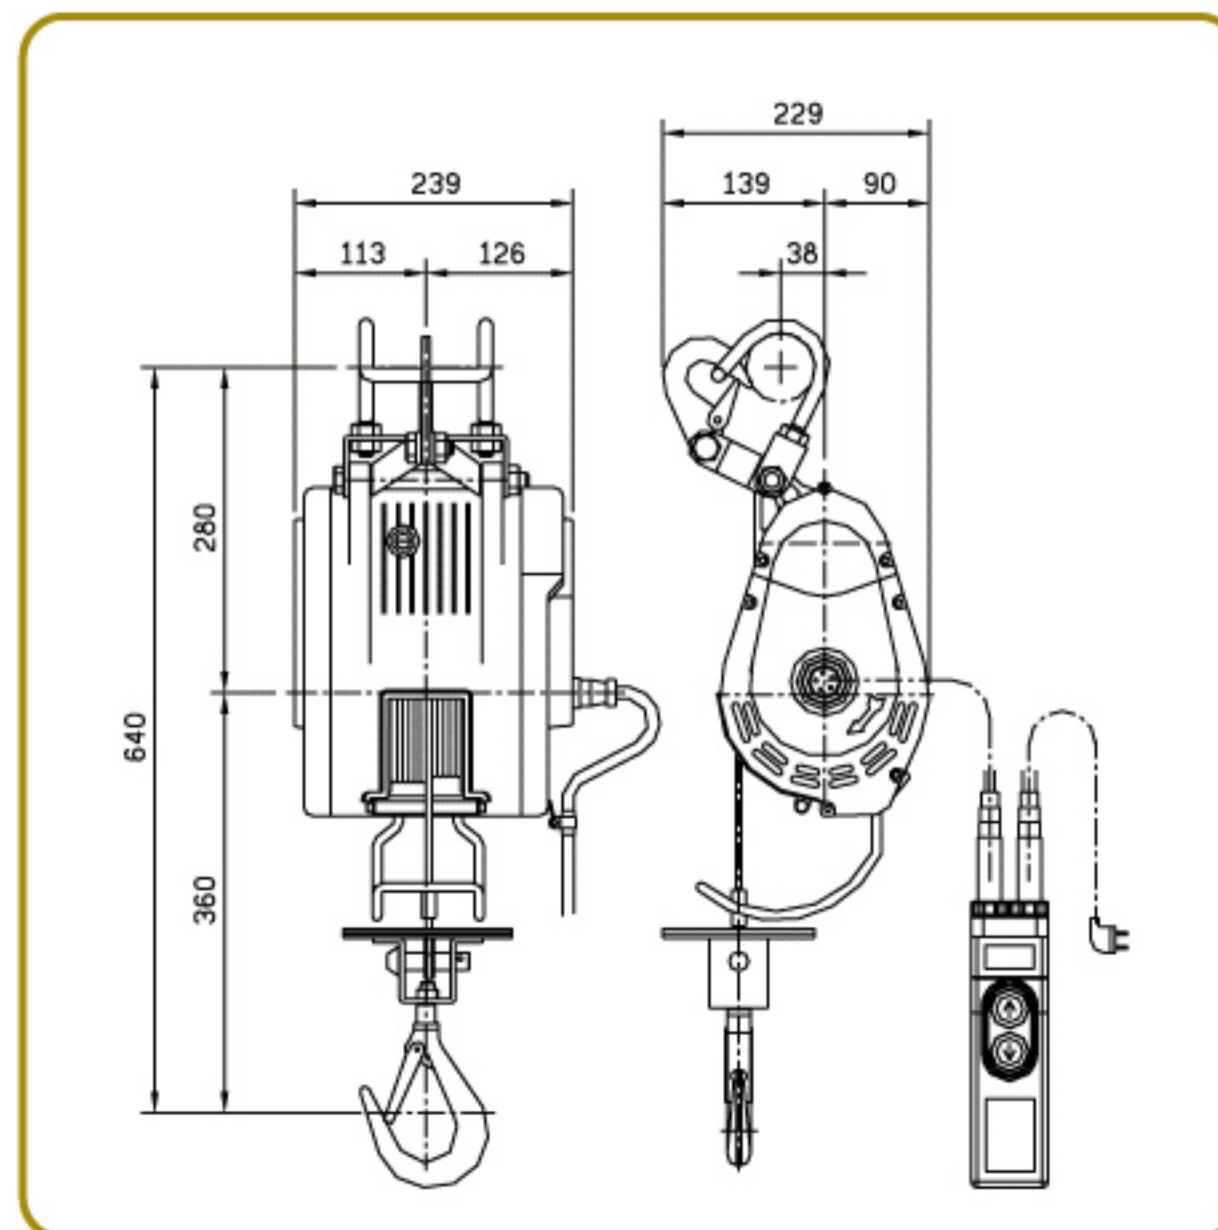

SK-180 / SK-250

국내외 성능이 입증된 미니원치 스카이  
휴대용 원치로 이동사용에 편리  
220V전용 아마추어 사용으로 강력한 파워  
상하 안전리미트 장착

DIMENSION

SPECIFICATION

모 델	SK-180	SK-250
용량 (Kg)	180	250
속도 (m/min)	23	14
로프 (mm×M)	4.8×31	4.8×31
전원 (Voltage)	단상 220V	단상 220V
모터 (Motor)	1200W	1300W
자중 (Kg)	15	16